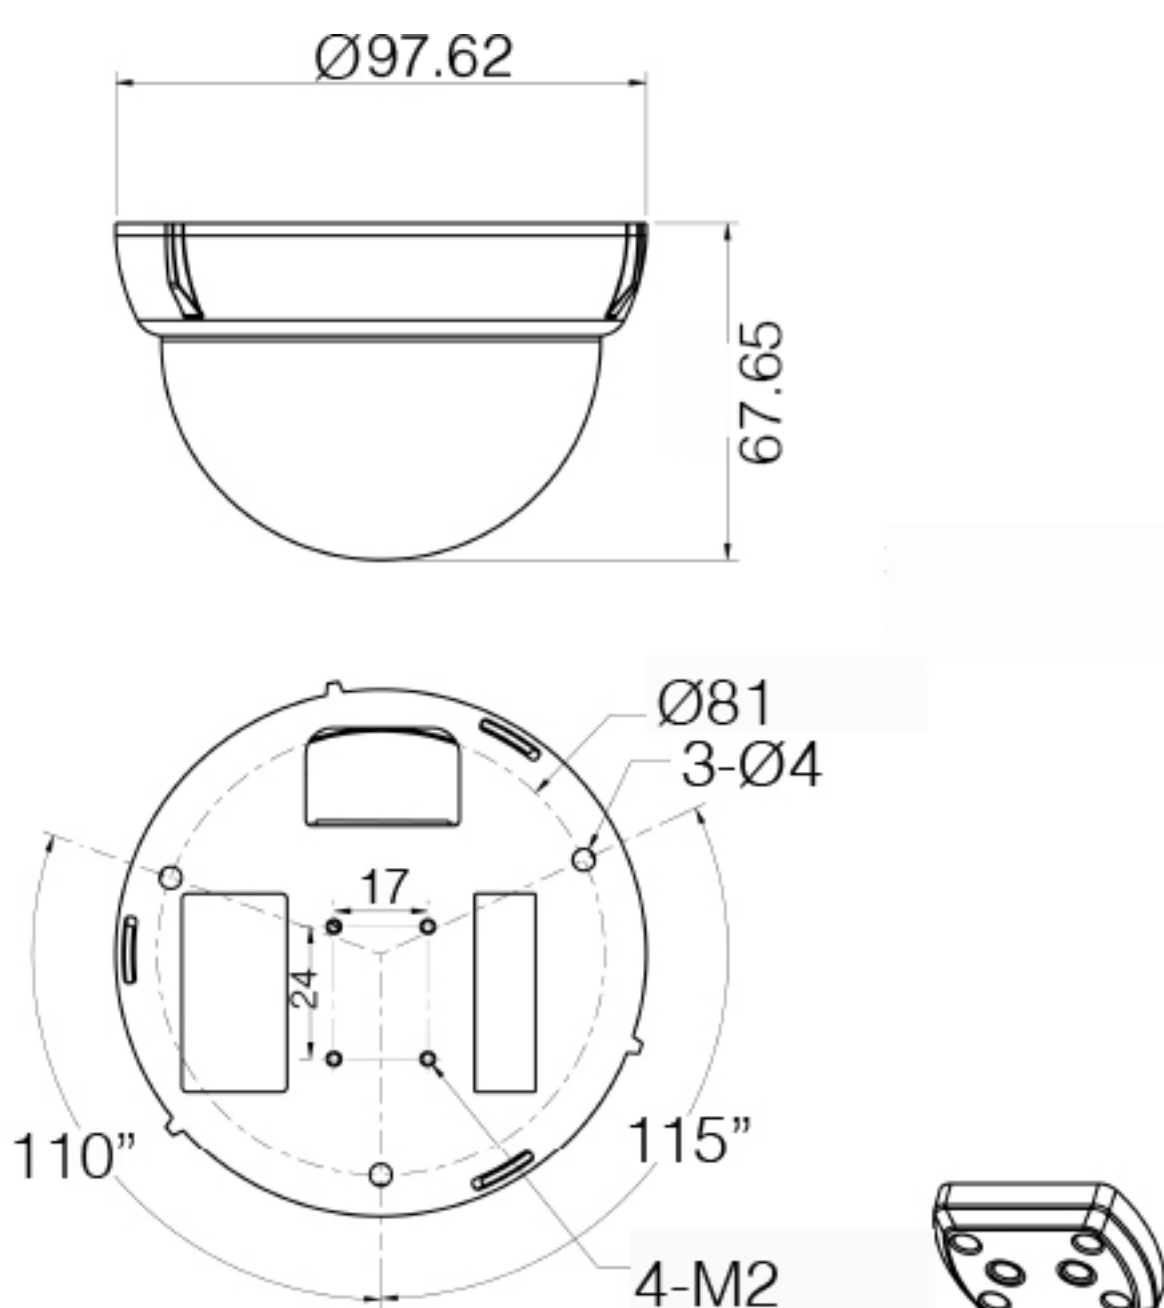

#### Mini size

- 0.5kg / 1.1lb
- $\Phi 97.62 \times 67.65\text{mm} / \Phi 3.85'' \times 2.67''$

#### A Variety of Installation Modes

- Supports 90°, 180°, 270° image rotation

### Dimensions

Units: mm