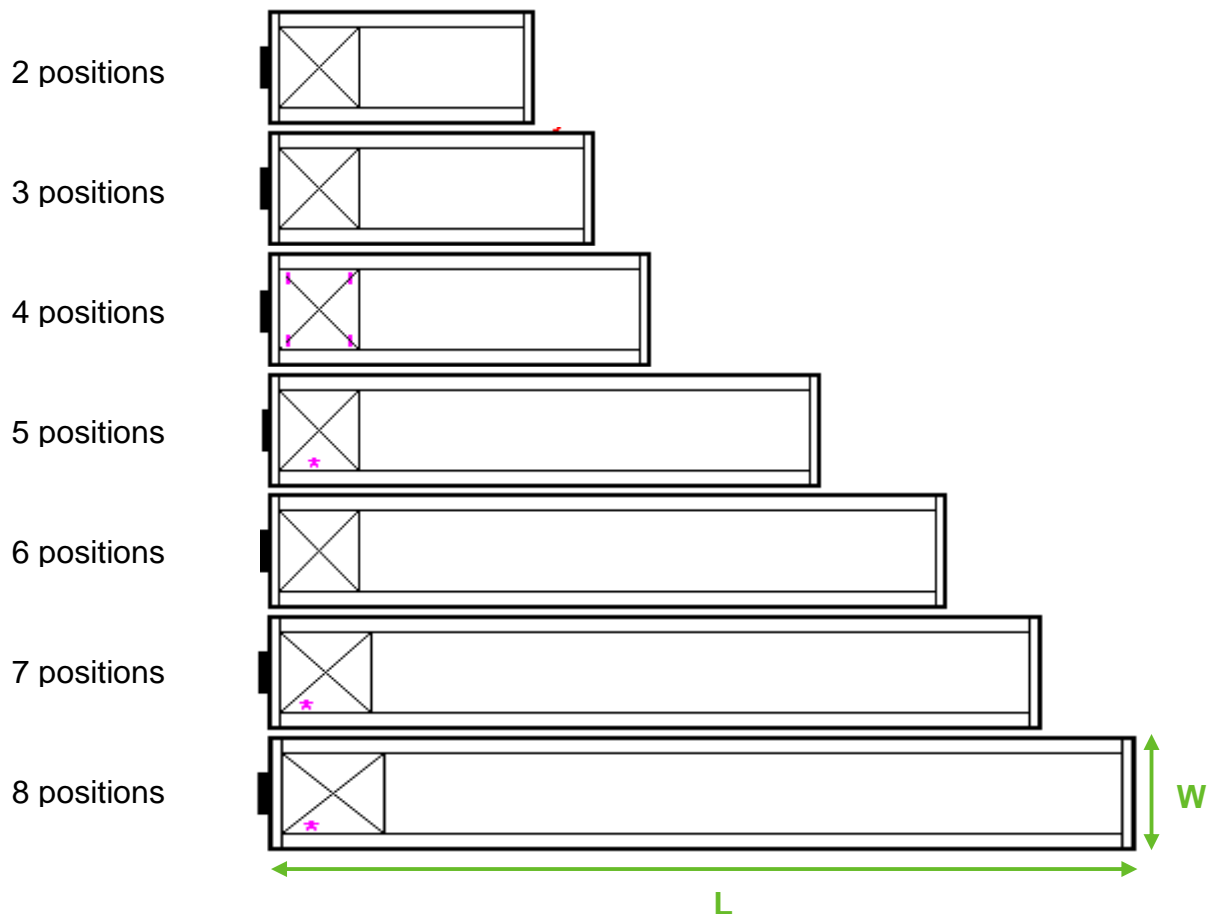

REF : BLOCCLIPxP

45 X 45 mm module ALUMINIUM BOX

Application

- Anodized aluminium natural colour profile
- Cable gland
- Fixture not supplied (BLOCFIX, BLOCMAGNETIQUE or BLOCCABLEFIL)

Ordering information

Item No	Nb. free	Nb. mask	L x W	Packaging
BLOCCLIP2P	2	1	145 x 59 mm	Unit
BLOCCLIP3P	3	1	190 x 59 mm	Unit
BLOCCLIP4P	4	1	235 x 59 mm	Unit
BLOCCLIP5P	5	1	280 x 59 mm	Unit
BLOCCLIP6P	6	1	325 x 59 mm	Unit
BLOCCLIP7P	7	1	370 x 59 mm	Unit
BLOCCLIP8P	8	1	415 x 59 mm	Unit